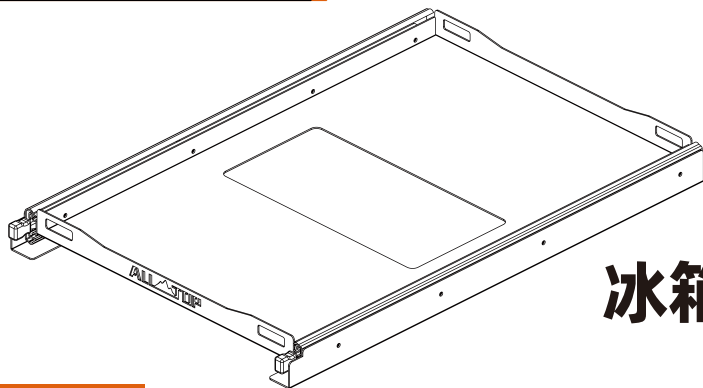

1.4 x 2M / 1.4 x 2.5M / 2 x 2.5M / 2 x 3M / 2.5 x 2.5M / 2.5 x 3M / 270°扇形帐篷

挡布, 布房子等其他配件均有在售

车载淋浴帐 带防水地垫

ATSA1010

210D 抗撕裂面料, 防晒指数 UPF50+
可拆卸顶布, 内置拉链窗口
防水黑色涂层处理, 内置LED灯带
1米 x 1米

储物系统

冰箱滑动托盘

285Lb/130Kg 静态承重
镀锌 + 粉末涂层