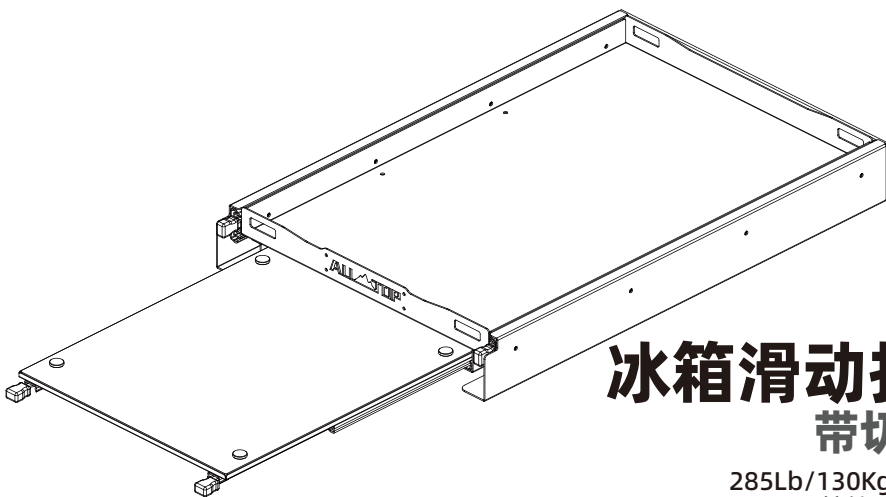

冰箱滑动托盘 带切菜板

285Lb/130Kg 静态承重
镀锌 + 粉末涂层

ATFS-30b

外: 30.8in (L) x 20.6in (W) x 3.5in (H)	782mm (L) x 522mm (W) x 90mm (H)
内: 29.3in (L) x 18.7in (W)	743mm (L) x 476mm (W)

ATFS-40b

外: 40.7in (L) x 24.8in (W) x 3.5in (H)	1035mm (L) x 630mm (W) x 90mm (H)
内: 39.2in (L) x 22.4in (W)	996mm (L) x 570mm (W)