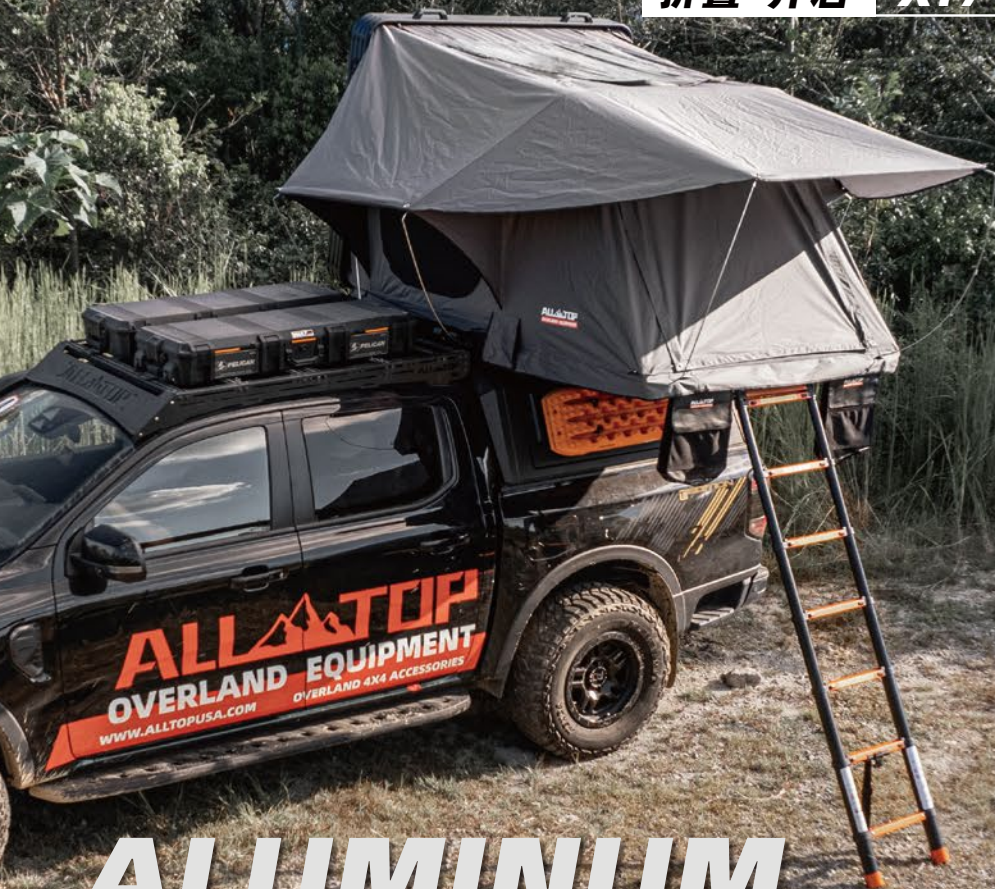

快速搭建/收回

高匹配通用

折叠拓展

新品发布

铝合硬顶 车顶帐篷

折叠-开启

XT71P

ALUMINUM HARDSHELL