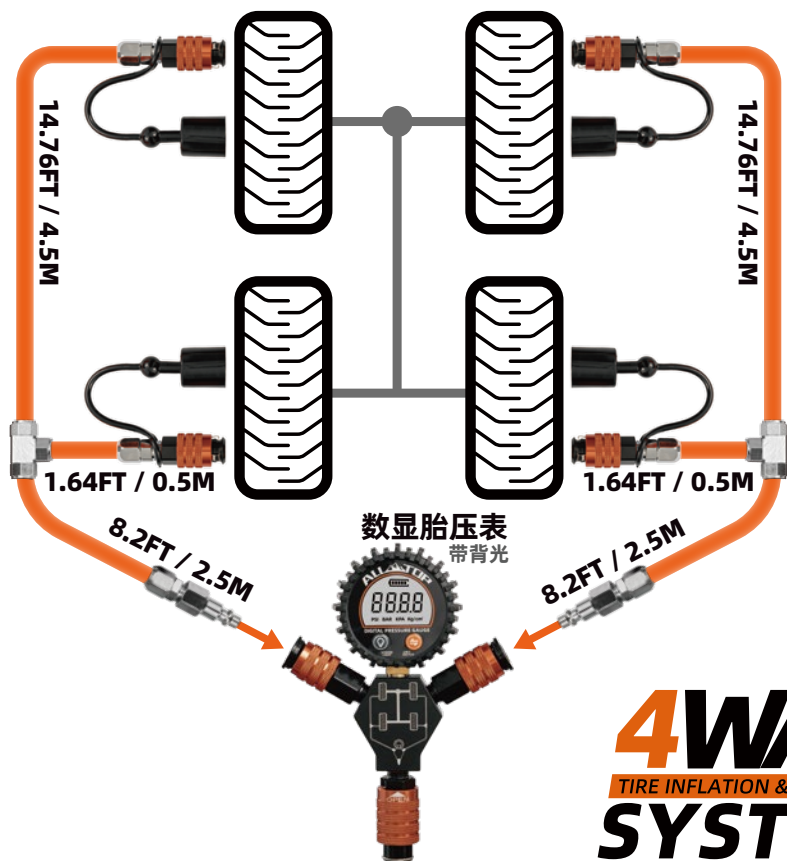

同时为多个轮胎精准充/放气
数显胎压表
适配大功率越野气泵

预设自停泄气阀

ATTD-4V

一次性为多个轮胎快速泄压 | 可预设胎压值

预设自停泄气阀 2.0

ATTD-4C

一次性为4个轮胎快速泄压 | 可预设胎压值 | 自带备用气门帽

合成绞盘绳/软绳 带绞盘钩和防撞块